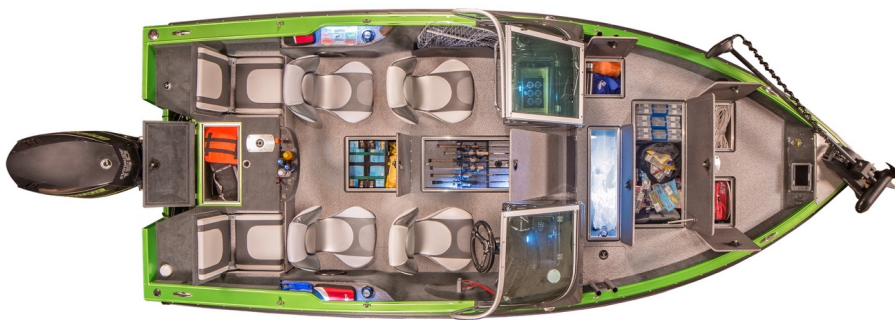

### Dotari standard

Chila sudata complet din aluminiu marin de 3 si 4mm ALMG4,5/5083

Consola dubla cu parbriz

Protectie colant de cea mai buna calitate (Oracal 970)

Platforma fata si cockpit captusite cu vinyl marin

Laterale si platforma spate captusite cu mocheta marina

Rezervor de benzina din aluminiu de 125L, incorporat + Filtru benzina

Spatiu depozitare lansete lungi de pana la 2.5-2.7m central

Livewell de 110L iluminat din plastic, cu umplere automata

2 scaune ergonomice ErgoLux

2 Scaune rabatabile incorporate in pupa

2 baze pentru scaun cu pedestal pe platformele fata & spate

2 prize din plastic de 12V pe consolă, tribord & babord

2 rafturi laterale prevazute cu cate un suport pahar din otel inoxidabil

spatiu depozitare minciog

suport pentru picioare dreapta si stinga

pregatire pentru instalarea: sistem audio,sonar,motor electric sau ancora electrica

Iluminare LED a bordului si torpedoului

Sistem de directie T73 NRFC Ultraflex mecanic anti-feedback. Volan premium din