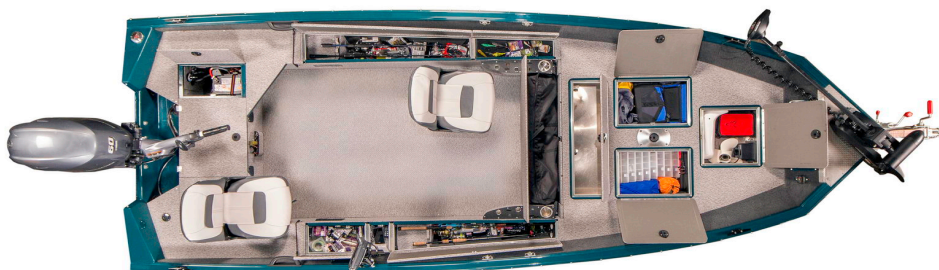

Formular comanda

Motorboat Finval 510 Rangy

Client:

Numar comanda:

Data comenzii:

Data estimata de livrare:

Dotari standard

Chila sudata complet din aluminiu marin de 3mm ALMG4,5/5083

Protectie de cea mai buna calitate Oracal 970

Pupa si prova prevazute cu platforme pentru pescuit si compartimente pentru depozitare, acoperite cu vinyl marin

Partile laterale din interiorul barcii sunt captusite cu mocheta marina

2 scaun standard, baza rotativa pentru scaun Standart, piedestal scaun 13" (33cm)

2 compartimente laterale (stanga, dreapta) pentru depozitarea a 2 lansete de pana in 2.5m, respectiv 2 lansete de pana in 3m

Rezervor combustibil din aluminiu incorporat 44l + Filtru benzina

Livewell de 60l cu pompa de umplere

2 baze pentru scaun rotativ, una pe platforma fata, una in cockpit

Barca este pregatita pentru montarea sonarului, motor electric de bot si/sau ancora